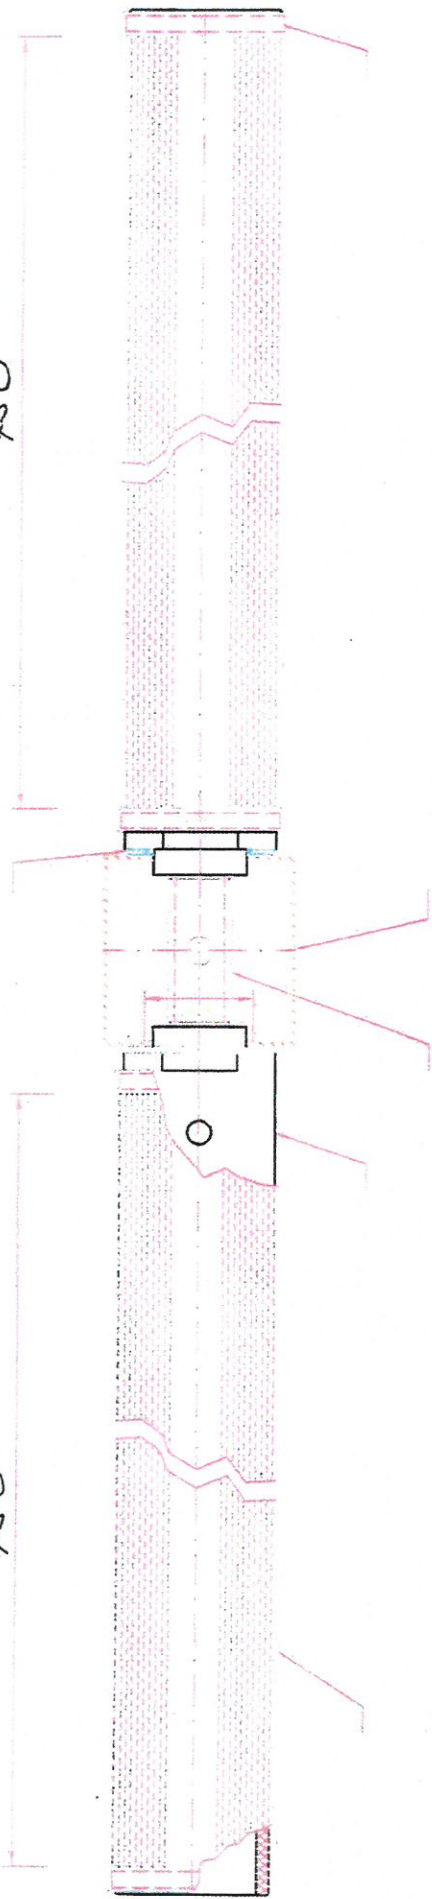

750

750

materials

- : EPDM
- : Polypropylen
- : stainless steel
- : EPDM
- : stainless steel double nipple 3/4"

SUPRATREC

Hauptstrom 4-6
 74311 Beckstein-Beckstein
 Telefon 07142 / 43001
 Telefax 07142 / 43100

membrane tube diffuser
 SCHUMAFLEX 70-1500

13 395

Diese Zeichnung sowie ihr Inhalt sind unser Eigentum. Sie dürfen ohne
 unsere Zustimmung nicht weitervervielfältigt oder weitergegeben werden.

Allg.

1 : 2

Original A3